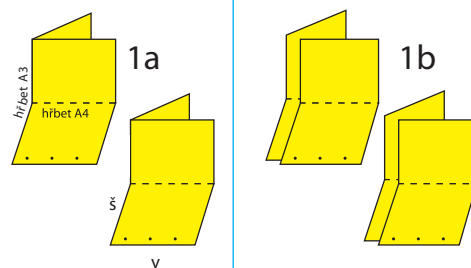

1 Jeden pás papíru = 1/3 role

Šíře role:	min. 380 mm
	max. 660 mm
Hrubý formát složky (š x v):	225 x 190÷330 mm
Čistý formát produktu (š x v):	175÷215 x 182÷322 mm

	A4		A3	
	nesaml	saml	nesaml	saml
1 trychtýř (1a)	2x 8 stran	16 stran	2x 4 strany	8 stran
2 trychtýře (1b)	4x 4 strany	16 (4+4+4+4) stran	4x 2 strany	8 (2+2+2+2) stran

2 Dva pásy papíru (např. 1/3+2/3) = 1/2 role

Šíře role:	min. 570 mm
	max. 990 mm
Hrubý formát složky:	225 x 190÷330 mm
Čistý formát produktu:	175÷215 x 182÷322 mm

	A4		A3	
	nesaml	saml	nesaml	saml
1 trychtýř (2a)	2x 12 stran	24 stran	2x 6 stran	12 stran
2 trychtýře (2b)	2x (např. 4+8) strany	24 (např. 4+8+4+8) stran	2x (např. 2+4) strany	12 (např. 2+4+2+4) stran

4 Tři pásy papíru (např. 2/5+1/5+2/5) = 5/6 role

Šíře role:	min. 950 mm
	max. 1650 mm
Hrubý formát složky:	225 x 190÷330 mm
Čistý formát produktu:	175÷215 x 182÷322 mm

	A4		A3	
	nesaml	saml	nesaml	saml
1 trychtýř (4a)	2x 20 stran	40 stran	2x 10 stran	20 stran
2 trychtýře (4b)	2x (např. 8+12) stran	40 (např. 8+12+8+12) stran	2x (např. 4+6) strany	20 (např. 4+6+4+6) stran

9	Čtyři stejné pásy papíru (1/4 + 1/4 + 1/4 + 1/4) = celá role (speciální produkce)
Šíře role:	min. 1160 mm
	max. 1905 mm
Hrubý formát složky:	225 x 145 ÷ 238 mm
Čistý formát produktu:	175 ÷ 215 x 137 ÷ 230 mm