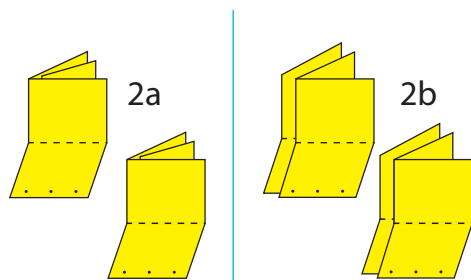

1 Jeden pás papíru = 1/3 role

Šíře role:	min. 380 mm
	max. 660 mm
Hrubý formát složky (š x v):	225 x 190÷330 mm
Čistý formát produktu (š x v):	175÷215 x 182÷322 mm

	A4		A3	
	nesaml	saml	nesaml	saml
1 trychtýř (1a)	2x 8 stran	16 stran	2x 4 strany	8 stran
2 trychtýře (1b)	4x 4 strany	16 (4+4+4+4) stran	4x 2 strany	8 (2+2+2+2) stran

2 Dva pásy papíru (např. 1/3+2/3) = 1/2 role

Šíře role:	min. 570 mm
	max. 990 mm
Hrubý formát složky:	225 x 190÷330 mm
Čistý formát produktu:	175÷215 x 182÷322 mm

	A4		A3	
	nesaml	saml	nesaml	saml
1 trychtýř (2a)	2x 12 stran	24 stran	2x 6 stran	12 stran
2 trychtýře (2b)	2x (např. 4+8) strany	24 (např. 4+8+4+8) stran	2x (např. 2+4) strany	12 (např. 2+4+2+4) stran

4 Tři pásy papíru (např. 2/5+1/5+2/5) = 5/6 role

Šíře role:	min. 950 mm
	max. 1650 mm
Hrubý formát složky:	225 x 190÷330 mm
Čistý formát produktu:	175÷215 x 182÷322 mm

	A4		A3	
	nesaml	saml	nesaml	saml
1 trychtýř (4a)	2x 20 stran	40 stran	2x 10 stran	20 stran
2 trychtýře (4b)	2x (např. 8+12) stran	40 (např. 8+12+8+12) stran	2x (např. 4+6) strany	20 (např. 4+6+4+6) stran

9	Čtyři stejné pásy papíru (1/4 + 1/4 + 1/4 + 1/4) = celá role (speciální produkce)
Šíře role:	min. 1160 mm
	max. 1905 mm
Hrubý formát složky:	225 x 145 ÷ 238 mm
Čistý formát produktu:	175 ÷ 215 x 137 ÷ 230 mm