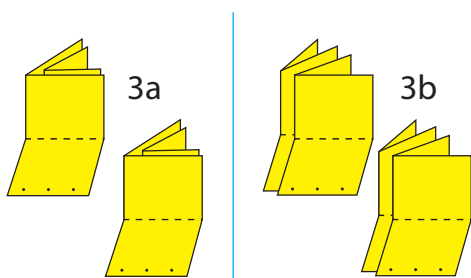

2 Dva pásy papíru (např. 1/3+2/3) = 1/2 role

Šíře role:	min. 570 mm
	max. 990 mm
Hrubý formát složky:	225 x 190÷330 mm
Čistý formát produktu:	175÷215 x 182÷322 mm

	A4		A3	
	nesaml	saml	nesaml	saml
1 trychtýř (2a)	2x 12 stran	24 stran	2x 6 stran	12 stran
2 trychtýře (2b)	2x (např. 4+8) strany	24 (např. 4+8+4+8) stran	2x (např. 2+4) strany	12 (např. 2+4+2+4) stran

3 Dva stejné pásy papíru (1/2+1/2) = 2/3 role

Šíře role:	min. 760 mm
	max. 1320 mm
Hrubý formát složky:	225 x 190÷330 mm
Čistý formát produktu:	175÷215 x 182÷322 mm

	A4		A3	
	nesaml	saml	nesaml	saml
1 trychtýř (3a)	2x 16 stran	32 stran	2x 8 stran	16 stran
2 trychtýře (3b)	2x (8+8) stran nebo 4 x 8 stran	32 (8+8+8+8) stran	2x (4+4) strany nebo 4 x 4 strany	16 (4+4+4+4) stran

4 Tři pásy papíru (např. 2/5+1/5+2/5) = 5/6 role

Šíře role:	min. 950 mm
	max. 1650 mm
Hrubý formát složky:	225 x 190÷330 mm
Čistý formát produktu:	175÷215 x 182÷322 mm

	A4		A3	
	nesaml	saml	nesaml	saml
1 trychtýř (4a)	2x 20 stran	40 stran	2x 10 stran	20 stran
2 trychtýře (4b)	2x (např. 8+12) stran	40 (např. 8+12+8+12) stran	2x (např. 4+6) strany	20 (např. 4+6+4+6) stran

9	Čtyři stejné pásy papíru (1/4 + 1/4 + 1/4 + 1/4) = celá role (speciální produkce)
Šíře role:	min. 1160 mm
	max. 1905 mm
Hrubý formát složky:	225 x 145 ÷ 238 mm
Čistý formát produktu:	175 ÷ 215 x 137 ÷ 230 mm