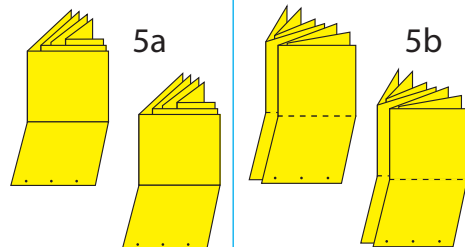

3 Dva stejné pásy papíru (1/2+1/2) = 2/3 role

Šíře role:	min. 760 mm
	max. 1320 mm
Hrubý formát složky:	225 x 190÷330 mm
Čistý formát produktu:	175÷215 x 182÷322 mm

	A4		A3	
	nesaml	saml	nesaml	saml
1 trychtýř (3a)	2x 16 stran	32 stran	2x 8 stran	16 stran
2 trychtýře (3b)	2x (8+8) stran nebo 4 x 8 stran	32 (8+8+8+8) stran	2x (4+4) strany nebo 4 x 4 strany	16 (4+4+4+4) stran

4 Tři pásy papíru (např. 2/5+1/5+2/5) = 5/6 role

Šíře role:	min. 950 mm
	max. 1650 mm
Hrubý formát složky:	225 x 190÷330 mm
Čistý formát produktu:	175÷215 x 182÷322 mm

	A4		A3	
	nesaml	saml	nesaml	saml
1 trychtýř (4a)	2x 20 stran	40 stran	2x 10 stran	20 stran
2 trychtýře (4b)	2x (např. 8+12) stran	40 (např. 8+12+8+12) stran	2x (např. 4+6) strany	20 (např. 4+6+4+6) stran

5	Čtyři pásy papíru (např. 2/7 + 2/7 + 1/7 + 2/7) = celá role
Šíře role:	min. 1015 mm
	max. 1905 mm
Hrubý formát složky:	225 x 145 ÷ 272 mm
Čistý formát produktu:	175 ÷ 215 x 137 ÷ 264 mm

	< A4		< A3	
	nesaml	saml	nesaml	saml
1 trychtýř (5a)	2x 28 stran	56 stran	2x 14 stran	28 stran
2 trychtýře (5b)	2x (např. 16+12) stran	56 (např. 16+12+16+12) stran	2x (např. 8+6) stran	28 (např. 8+6+8+6) stran

9	Čtyři stejné pásy papíru (1/4 + 1/4 + 1/4 + 1/4) = celá role (speciální produkce)
Šíře role:	min. 1160 mm
	max. 1905 mm
Hrubý formát složky:	225 x 145 ÷ 238 mm
Čistý formát produktu:	175 ÷ 215 x 137 ÷ 230 mm