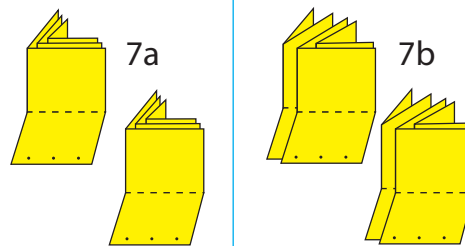

4 Tři pásy papíru (např. 2/5+1/5+2/5) = 5/6 role

Šíře role:	min. 950 mm
	max. 1650 mm
Hrubý formát složky:	225 x 190÷330 mm
Čistý formát produktu:	175÷215 x 182÷322 mm

	A4		A3	
	nesaml	saml	nesaml	saml
1 trychtýř (4a)	2x 20 stran	40 stran	2x 10 stran	20 stran
2 trychtýře (4b)	2x (např. 8+12) stran	40 (např. 8+12+8+12) stran	2x (např. 4+6) strany	20 (např. 4+6+4+6) stran

5	Čtyři pásy papíru (např. 2/7 + 2/7 + 1/7 + 2/7) = celá role
Šíře role:	min. 1015 mm
	max. 1905 mm
Hrubý formát složky:	225 x 145 ÷ 272 mm
Čistý formát produktu:	175 ÷ 215 x 137 ÷ 264 mm

	< A4		< A3	
	nesaml	saml	nesaml	saml
1 trychtýř (5a)	2x 28 stran	56 stran	2x 14 stran	28 stran
2 trychtýře (5b)	2x (např. 16+12) stran	56 (např. 16+12+16+12) stran	2x (např. 8+6) stran	28 (např. 8+6+8+6) stran

7	Tři stejné pásy papíru (1/3+1/3+1/3) = celá role
Šíře role:	min. 870 mm
	max. 1905 mm
Hrubý formát složky:	225 x 145 ÷ 318 mm
Čistý formát produktu:	175 ÷ 215 x 137 ÷ 310 mm

	A4		A3	
	nesaml	saml	nesaml	saml
1 trychtýř (7a)	2x 24 stran	48 stran	2x 12 stran	24 stran
2 trychtýře (7b)	2x (např. 8+16) stran	48 (např. 8+16+8+16) stran	2x (např. 4+8) strany	24 (např. 4+8+4+8) stran

9	Čtyři stejné pásy papíru (1/4 + 1/4 + 1/4 + 1/4) = celá role (speciální produkce)
Šíře role:	min. 1160 mm
	max. 1905 mm
Hrubý formát složky:	225 x 145 ÷ 238 mm
Čistý formát produktu:	175 ÷ 215 x 137 ÷ 230 mm