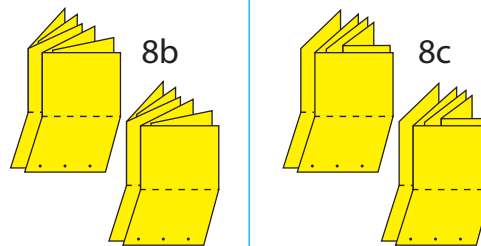

4 Tři pásy papíru (např. 2/5+1/5+2/5) = 5/6 role

Šíře role:	min. 950 mm
	max. 1650 mm
Hrubý formát složky:	225 x 190÷330 mm
Čistý formát produktu:	175÷215 x 182÷322 mm

	A4		A3	
	nesaml	saml	nesaml	saml
1 trychtýř (4a)	2x 20 stran	40 stran	2x 10 stran	20 stran
2 trychtýře (4b)	2x (např. 8+12) stran	40 (např. 8+12+8+12) stran	2x (např. 4+6) strany	20 (např. 4+6+4+6) stran

5	Čtyři pásy papíru (např. 2/7 + 2/7 + 1/7 + 2/7) = celá role
Šíře role:	min. 1015 mm
	max. 1905 mm
Hrubý formát složky:	225 x 145 ÷ 272 mm
Čistý formát produktu:	175 ÷ 215 x 137 ÷ 264 mm

	< A4		< A3	
	nesaml	saml	nesaml	saml
1 trychtýř (5a)	2x 28 stran	56 stran	2x 14 stran	28 stran
2 trychtýře (5b)	2x (např. 16+12) stran	56 (např. 16+12+16+12) stran	2x (např. 8+6) stran	28 (např. 8+6+8+6) stran

7	Tři stejné pásy papíru (1/3+1/3+1/3) = celá role
Šíře role:	min. 870 mm
	max. 1905 mm
Hrubý formát složky:	225 x 145 ÷ 318 mm
Čistý formát produktu:	175 ÷ 215 x 137 ÷ 310 mm

	A4		A3	
	nesaml	saml	nesaml	saml
1 trychtýř (7a)	2x 24 stran	48 stran	2x 12 stran	24 stran
2 trychtýře (7b)	2x (např. 8+16) stran	48 (např. 8+16+8+16) stran	2x (např. 4+8) strany	24 (např. 4+8+4+8) stran

8	Čtyři pásy papíru (např. 1/6+2/6+1/6+2/6) = celá role
Šíře role:	min. 870 mm
	max. 1905 mm
Hrubý formát složky:	225 x 145 ÷ 318 mm
Čistý formát produktu:	175 ÷ 215 x 137 ÷ 310 mm

Produkce pouze na dva trychtýře	A4		A3	
	nesaml	saml	nesaml	saml
2 trychtýře (8b)	2x (12+12) stran nebo 4x 12 stran	48 stran	2x (6+6) stran nebo 4x 6 stran	24 stran
2 trychtýře (8c)	2x (např. 4+20) stran	48 (např. 4+20+4+20) stran	2x (např. 2+10) stran	24 (např. 2+10+2+10) stran