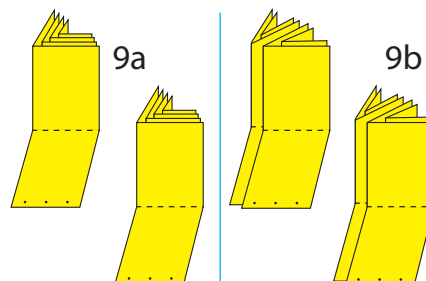

5	Čtyři pásy papíru (např. 2/7 + 2/7 + 1/7 + 2/7) = celá role
Šíře role:	min. 1015 mm
	max. 1905 mm
Hrubý formát složky:	225 x 145 ÷ 272 mm
Čistý formát produktu:	175 ÷ 215 x 137 ÷ 264 mm

	< A4		< A3	
	nesaml	saml	nesaml	saml
1 trychtýř (5a)	2x 28 stran	56 stran	2x 14 stran	28 stran
2 trychtýře (5b)	2x (např. 16+12) stran	56 (např. 16+12+16+12) stran	2x (např. 8+6) stran	28 (např. 8+6+8+6) stran

7	Tři stejné pásy papíru (1/3+1/3+1/3) = celá role
Šíře role:	min. 870 mm
	max. 1905 mm
Hrubý formát složky:	225 x 145 ÷ 318 mm
Čistý formát produktu:	175 ÷ 215 x 137 ÷ 310 mm

	A4		A3	
	nesaml	saml	nesaml	saml
1 trychtýř (7a)	2x 24 stran	48 stran	2x 12 stran	24 stran
2 trychtýře (7b)	2x (např. 8+16) stran	48 (např. 8+16+8+16) stran	2x (např. 4+8) strany	24 (např. 4+8+4+8) stran

8	Čtyři pásy papíru (např. 1/6+2/6+1/6+2/6) = celá role
Šíře role:	min. 870 mm
	max. 1905 mm
Hrubý formát složky:	225 x 145 ÷ 318 mm
Čistý formát produktu:	175 ÷ 215 x 137 ÷ 310 mm

Produkce pouze na dva trychtýře	A4		A3	
	nesaml	saml	nesaml	saml
2 trychtýře (8b)	2x (12+12) stran nebo 4x 12 stran	48 stran	2x (6+6) stran nebo 4x 6 stran	24 stran
2 trychtýře (8c)	2x (např. 4+20) stran	48 (např. 4+20+4+20) stran	2x (např. 2+10) stran	24 (např. 2+10+2+10) stran

9	Čtyři stejné pásy papíru (1/4 + 1/4 + 1/4 + 1/4) = celá role (speciální produkce)
Šíře role:	min. 1160 mm
	max. 1905 mm
Hrubý formát složky:	225 x 145 ÷ 238 mm
Čistý formát produktu:	175 ÷ 215 x 137 ÷ 230 mm