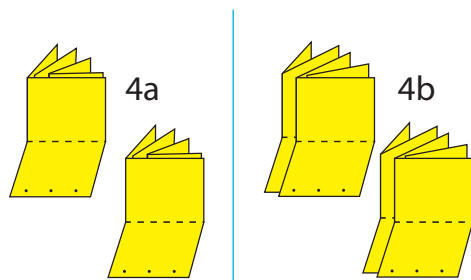

3 Dva stejné pásy papíru (1/2+1/2) = 2/3 role

Šíře role:	min. 760 mm
	max. 1320 mm
Hrubý formát složky:	225 x 190÷330 mm
Čistý formát produktu:	175÷215 x 182÷322 mm

	A4		A3	
	nesaml	saml	nesaml	saml
1 trychtýř (3a)	2x 16 stran	32 stran	2x 8 stran	16 stran
2 trychtýře (3b)	2x (8+8) stran nebo 4 x 8 stran	32 (8+8+8+8) stran	2x (4+4) strany nebo 4 x 4 strany	16 (4+4+4+4) stran

4 Tři pásy papíru (např. 2/5+1/5+2/5) = 5/6 role

Šíře role:	min. 950 mm
	max. 1650 mm
Hrubý formát složky:	225 x 190÷330 mm
Čistý formát produktu:	175÷215 x 182÷322 mm

	A4		A3	
	nesaml	saml	nesaml	saml
1 trychtýř (4a)	2x 20 stran	40 stran	2x 10 stran	20 stran
2 trychtýře (4b)	2x (např. 8+12) stran	40 (např. 8+12+8+12) stran	2x (např. 4+6) strany	20 (např. 4+6+4+6) stran

5	Čtyři pásy papíru (např. 2/7 + 2/7 + 1/7 + 2/7) = celá role
Šíře role:	min. 1015 mm
	max. 1905 mm
Hrubý formát složky:	225 x 145 ÷ 272 mm
Čistý formát produktu:	175 ÷ 215 x 137 ÷ 264 mm

	< A4		< A3	
	nesaml	saml	nesaml	saml
1 trychtýř (5a)	2x 28 stran	56 stran	2x 14 stran	28 stran
2 trychtýře (5b)	2x (např. 16+12) stran	56 (např. 16+12+16+12) stran	2x (např. 8+6) stran	28 (např. 8+6+8+6) stran

9	Čtyři stejné pásy papíru (1/4 + 1/4 + 1/4 + 1/4) = celá role (speciální produkce)
Šíře role:	min. 1160 mm
	max. 1905 mm
Hrubý formát složky:	225 x 145 ÷ 238 mm
Čistý formát produktu:	175 ÷ 215 x 137 ÷ 230 mm